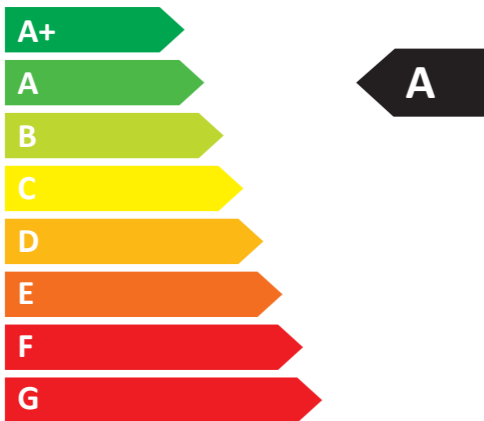

**ENERG**  
енергия • ενεργεια

**InoVent AHU-300 HH/HV**

**43**  
dB

**265 m<sup>3</sup>/h**

ENERGIA • ЕНЕРГИЯ • ΕΝΕΡΓΕΙΑ • ENERGIJA • ENERGY • ENERGIE • ENERGI

2016

1254/2014