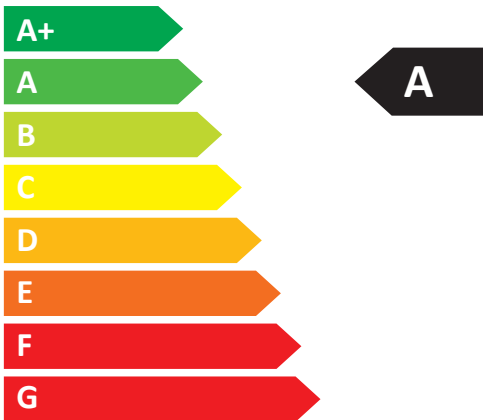

**ENERG**  
енергия • ενεργεια

**InoVent AHU-400 BH/BV**

**40**  
dB

**470 m<sup>3</sup>/h**

ENERGIA • ЕНЕРГИЯ • ΕΝΕΡΓΕΙΑ • ENERGIJA • ENERGY • ENERGIE • ENERGI

2016

1254/2014