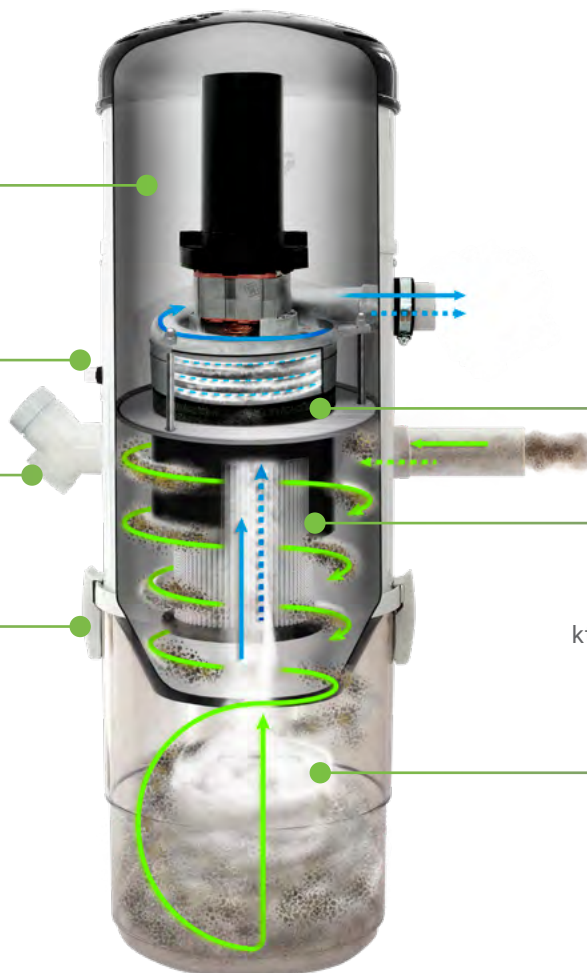

Podwójna komora
wygłuszająca, zapewnia
maksymalne tłumienie
pracy turbiny

Zabezpieczenie
przeciążeniowe

Najbardziej wydajne
i solidne turbiny
z chłodzeniem czystym
powietrzem

Zabezpieczenie
termiczne

Zmywalny filtr z powłoką
teflonową, szybkoschnący,
który zmniejsza do minimum
częstotliwość czyszczenia

EZZY CLICK - proste
mocowanie zbiornika
na odpady

Przezroczysty zbiornik
ułatwiający kontrolę
napełniania
zanieczyszczeniem

Aspilusa IZZY 500	Aspilusa IZZY 550	Aspilusa IZZY 600
1800 W	2 x 1600W	2 x 1800 W
20 kg	15 kg	16 + 5 kg
100 m	200 m	200 m
8 / 18	8 / 35	15 / 30
222 m3/h	350 m3/h	400 m3/h
651 Air Watt	1230 Air Watt	1159 Air Watt
32,70 kPa	52,00 kPa	33,00 kPa
93x30 cm	103x30 cm	93x30 + 70x30 cm