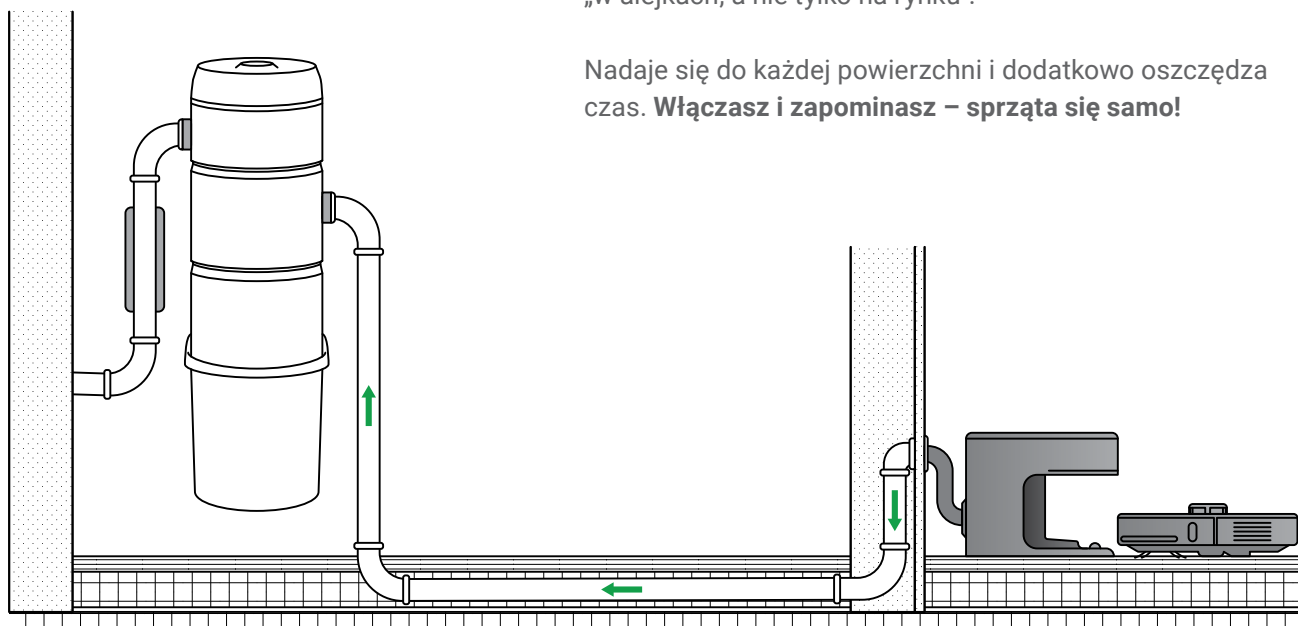

VRoom RV

szufelka automatyczna
Vac Port LED

- **Moc ssąca 3300 Pa**
- **Czas pracy do 180 minut na jednym ładowaniu**
- **Zapamiętywanie aż 10 map pomieszczeń**
- **Sterowanie za pomocą aplikacji, pilota lub głosu**
- **Uniwersalne podłączenie bazy**
  (system standardowy i wąż chowany)

Autonomiczny robot sprzątający – mopujący Vactronic PRO to doskonałe uzupełnienie instalacji odkurzacza centralnego. To także świetny pomysł na dodatkowe urządzenie, które odciąży Cię w domowych obowiązkach, jeśli chcesz lub musisz zająć się czymś innym, niż sprzątanie.

Sam **wykrywa przeszkody i sam się opróżnia**. Odkurza wzdłuż ścian, więc czysto będzie także „w alejkach, a nie tylko na rynku”.

Nadaje się do każdej powierzchni i dodatkowo oszczędza czas. **Włączasz i zapominasz – sprząta się samo!**