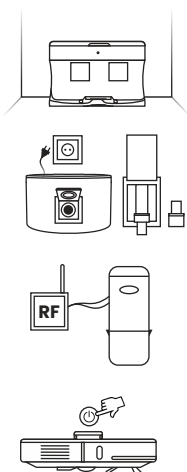

W opakowaniu otrzymasz:

- Robota sprzątającego Vacronic
- Stację ssąco-ladującą
- Adapter przyłączeniowy do systemu chowanego
- Odbiornik RF
- Dodatkowe szczotki
- Zbiornik na wodę i mopa
- Instrukcję obsługi

Proste podłączenie Plug-in

1. 1 Ustaw stację w pobliżu gniazda systemu chowanego i elektrycznego.
2. 2 (A) Wyciągnij wąż z gniazda i podłącz do stacji za pomocą adaptera.
   (B) Podłącz urządzenie do gniazda elektrycznego.
3. 3 Podłącz odbiornik RF do jednostki centralnej za pomocą kabla.
4. 4 Włącz robota za pomocą przycisku „” na urządzeniu.

Gotowe! Ciesz się wygodą sprzątnia.

System chowany

Stacja przeznaczona do wszystkich systemów chowanych (Chameleon, Hide a Hose, Retraflex). Połączenie odbywa się za pomocą węża ssącego z gniazda chowanego.