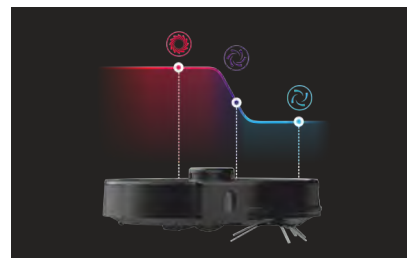

### **Sprząta wzdłuż ścian**

Szczotka boczna dokładnie wymiata zabrudzenia wzdłuż krawędzi i w narożnikach.

### **Wykrywa przeszkody**

Dzięki wykorzystaniu nawigacji laserowej i technologii SLAM robot Vactronic precyzyjnie omija przeszkody.